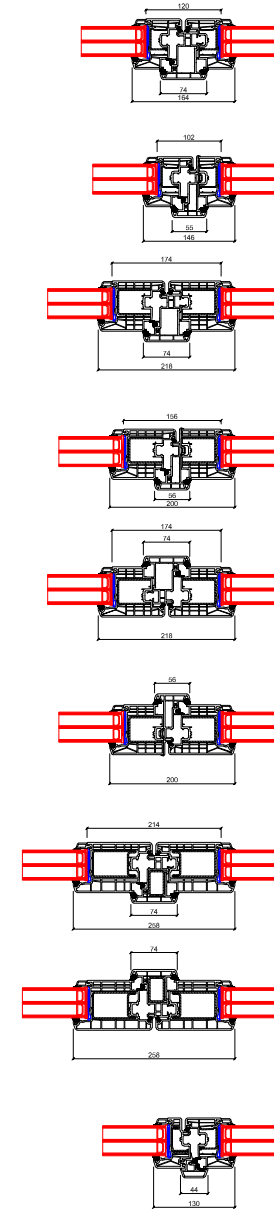

Porte fenêtre avec seuil bas

Cadre 100 mm

Cadre 82 mm

Cadre 72 mm

Cadre RENO

Raccord d'angle

Renvoi d'eau

Raccord de cadre

Elargisseur

Cadre

Guichet

Capot

Recharge

Fixe et ouvrant

Meneau fixe

Seuil

REHAU SYNEGO