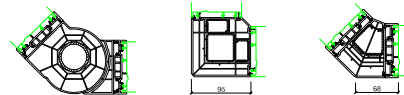

Porte fenêtre avec seuil bas

Cadre 100 mm

Cadre 82 mm

Cadre 72 mm

Cadre RENO

Raccord d'angle

Renvoi d'eau

Raccord de cadre

Elargisseur

Cadre

Guichet

Capot

Recharge

Fixe et ouvrant

Meneau fixe

Seuil