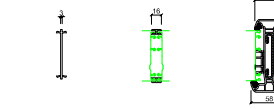

Porte fenêtre avec seuil bas

Cadre 100 mm

Cadre 82 mm

Cadre 72 mm

Cadre RENO

Raccord d'angle

Renvoi d'eau

Raccord de cadre

Elargisseur

Cadre

Guichet

Capot

Recharge

Fixe et ouvrant

Meneau fixe

Seuil