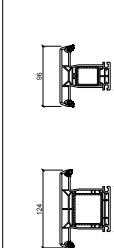

Porte fenêtre avec seuil bas

Cadre 100 mm

Cadre 82 mm

Cadre 72 mm

Cadre RENO

Raccord d'angle

Renvoi d'eau

Raccord de cadre

Elargisseur

Cadre

Guichet

Capot

Recharge

Fixe et ouvrant

Meneau fixe

Seuil