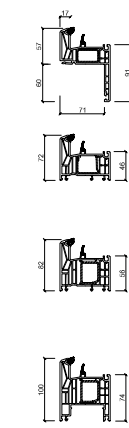

Porte fenêtre avec seuil bas

Cadre 100 mm

Cadre 82 mm

Cadre 72 mm

Cadre RENO

Raccord d'angle

Renvoi d'eau

Raccord de cadre

Elargisseur

Cadre

Guichet

Capot

Recharge

Fixe et ouvrant

Meneau fixe

Seuil