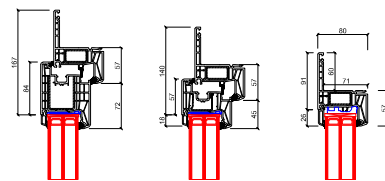

Porte fenêtre avec seuil bas

Cadre 100 mm

Cadre 82 mm

Cadre 72 mm

Cadre RENO

Raccord d'angle

Renvoi d'eau

Raccord de cadre

Elargisseur

Cadre

Guichet

Capot

Recharge

Fixe et ouvrant

Meneau fixe

Seuil