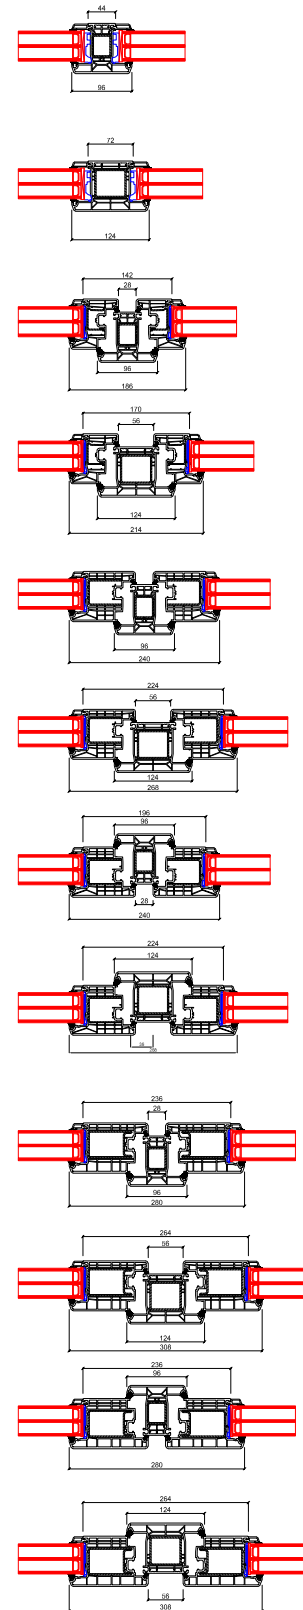

Porte fenêtre avec seuil bas

Cadre 100 mm

Cadre 82 mm

Cadre 72 mm

Cadre RENO

Raccord d'angle

Renvoi d'eau

Raccord de cadre

Elargisseur

Cadre

Guichet

Capot

Recharge

Fixe et ouvrant

Meneau fixe

Seuil

REHAU SYNEGO