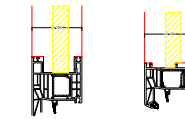

Porte fenêtre avec seuil bas

Cadre 100 mm

Cadre 82 mm

Cadre 72 mm

Cadre RENO

Raccord d'angle

Renvoi d'eau

Raccord de cadre

Elargisseur

Cadre

Guichet

Capot

Recharge

Fixe et ouvrant

Meneau fixe

Seuil