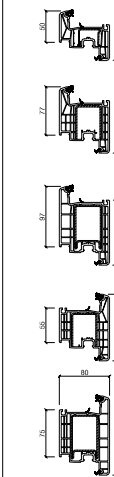

Porte fenêtre avec seuil bas

Cadre 100 mm

Cadre 82 mm

Cadre 72 mm

Cadre RENO

Raccord d'angle

Renvoi d'eau

Raccord de cadre

Elargisseur

Cadre

Guichet

Capot

Recharge

Fixe et ouvrant

Meneau fixe

Seuil

REHAU SYNEGO