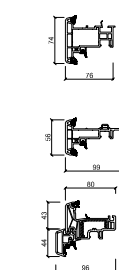

Porte fenêtre avec seuil bas

Cadre 100 mm

Cadre 82 mm

Cadre 72 mm

Cadre RENO

Raccord d'angle

Renvoi d'eau

Raccord de cadre

Elargisseur

Cadre

Guichet

Capot

Recharge

Fixe et ouvrant

Meneau fixe

Seuil