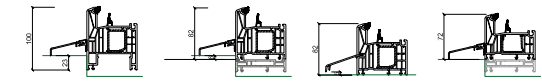

Porte fenêtre avec seuil bas

Cadre 100 mm

Cadre 82 mm

Cadre 72 mm

Cadre RENO

Raccord d'angle

Renvoi d'eau

Raccord de cadre

Elargisseur

Cadre

Guichet

Capot

Recharge

Fixe et ouvrant

Meneau fixe

Seuil