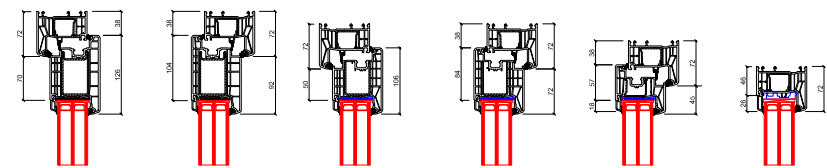

Porte fenêtre avec seuil bas

Cadre 100 mm

Cadre 82 mm

Cadre 72 mm

Cadre RENO

Raccord d'angle

Renvoi d'eau

Raccord de cadre

Elargisseur

Cadre

Guichet

Capot

Recharge

Fixe et ouvrant

Meneau fixe

Seuil