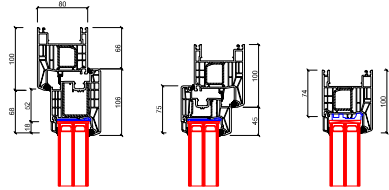

Porte fenêtre avec seuil bas

Cadre 100 mm

Cadre 82 mm

Cadre 72 mm

Cadre RENO

Raccord d'angle

Renvoi d'eau

Raccord de cadre

Elargisseur

Cadre

Guichet

Capot

Recharge

Fixe et ouvrant

Meneau fixe

Seuil