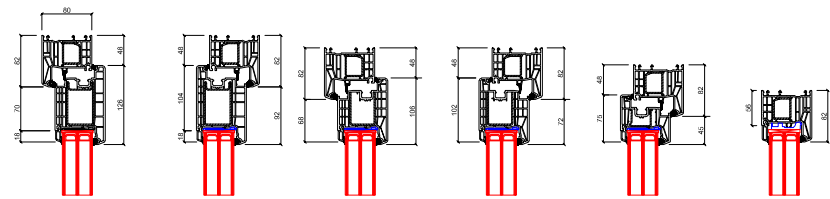

Porte fenêtre avec seuil bas

Cadre 100 mm

Cadre 82 mm

Cadre 72 mm

Cadre RENO

Raccord d'angle

Renvoi d'eau

Raccord de cadre

Elargisseur

Cadre

Guichet

Capot

Recharge

Fixe et ouvrant

Meneau fixe

Seuil