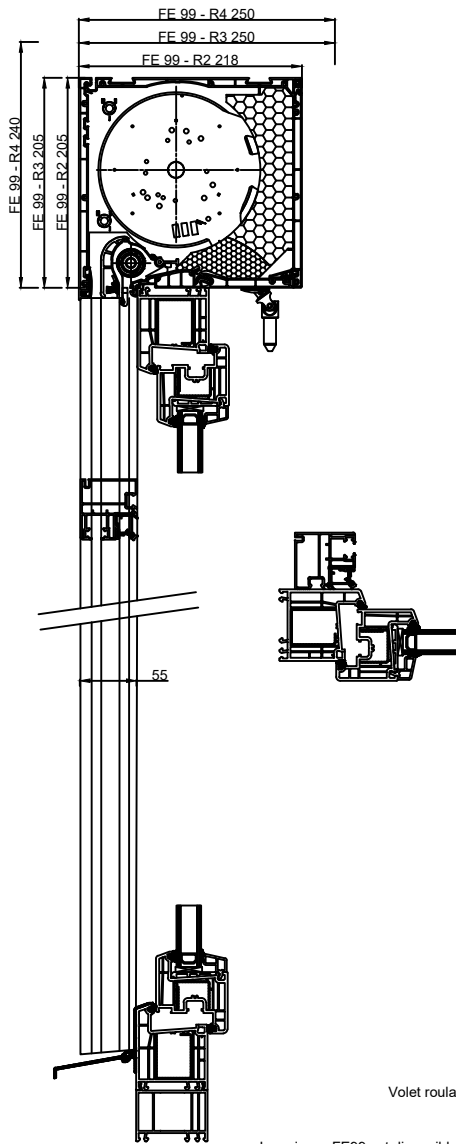

Volet roulant sans moustiquaire coulisseau 40 mm

Volet roulant avec moustiquaire coulisseau 55 mm

Le caisson FE99 est disponible sur toute la gamme de fenêtres WERU

WERU CASTELLO
volet roulant-caisson FE99