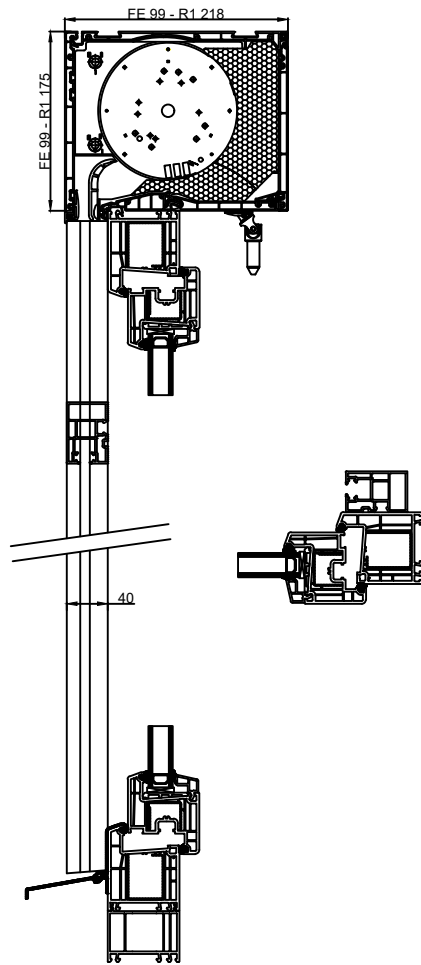

Volet roulant sans moustiquaire coulisseau 40 mm

Volet roulant avec moustiquaire coulisseau 55 mm

Le caisson FE99 est disponible sur toute la gamme de fenêtres WERU

WERU CASTELLO
volet roulant-caisson FE99