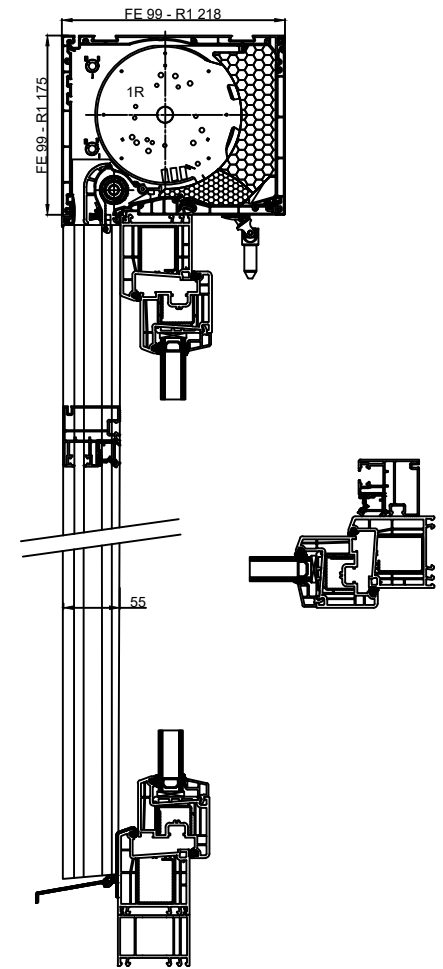

Volet roulant sans moustiquaire coulisseau 40 mm

Volet roulant avec moustiquaire coulisseau 55 mm

Le caisson FE99 est disponible sur toute la gamme de fenêtres WERU

WERU CASTELLO
volet roulant-caisson FE99